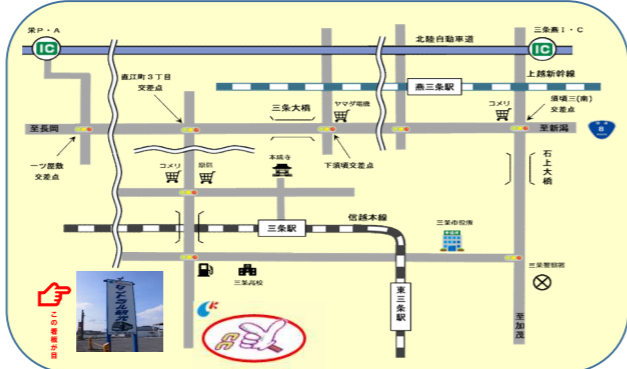

1列目	2列目	3列目	4列目	5列目	6列目	7列目
	3	5	8	11	14	17	21
	2	4	7	10	13	16	20
補1	補2	補3	補4	補5	補6	補7	19
1	乗降口	6	9	12	15	18	

定員 27名(正席:21名・補助席:6名)

DIGITAL DVD 冷暖房 マイク

車長7m

セントラル観光は、観光バスによる個人~団体国内旅行・各種送迎・宿手配・車両運転管理業務など、お客様のニーズに合わせてサポートをさせていただきます。